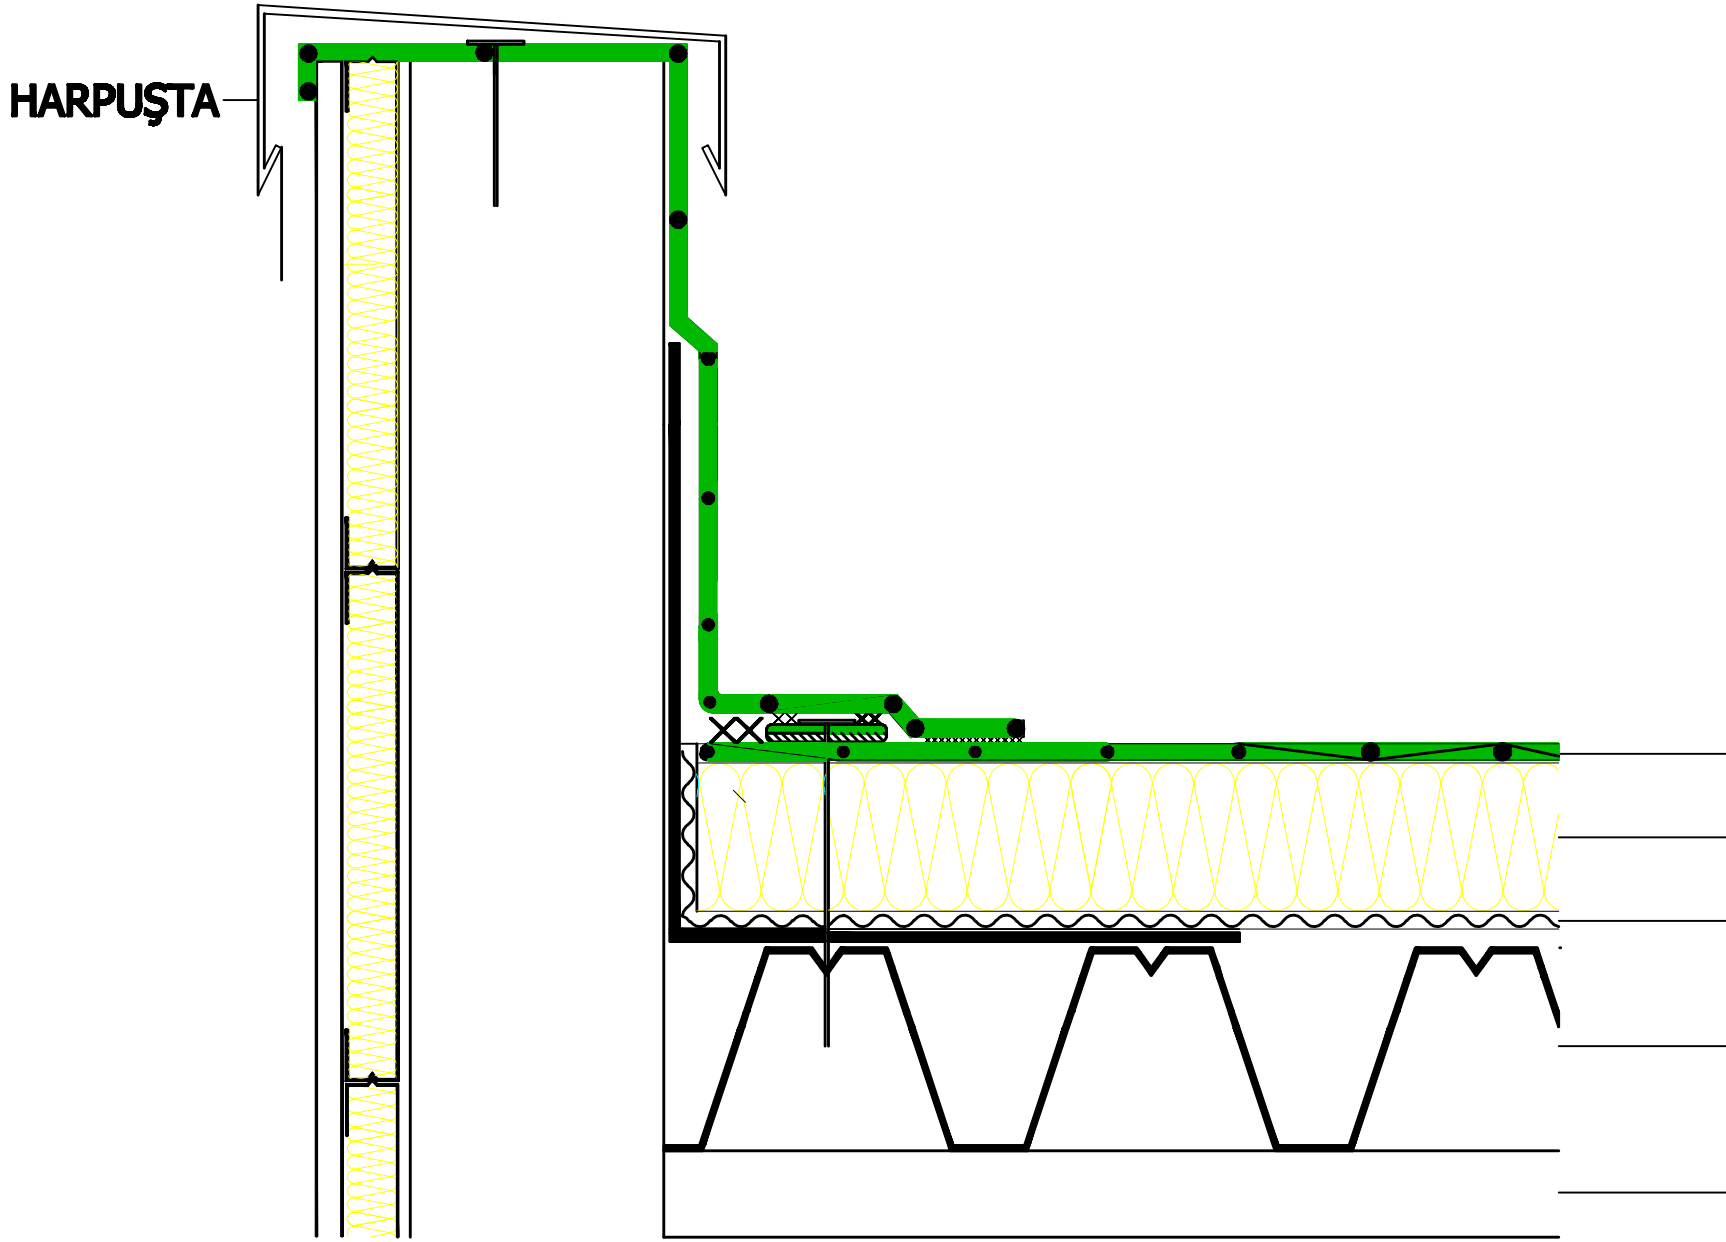

HAFİF METAL ÇATI
PARAPET DETAYI

- MULTIPLAN FG PVC MEMBRAN
- RJİT ISI YALITIM PLAKASI
- BUHAR KESİCİ ÖRTÜ (POLİETİLEN FOLYO)
- TRAPEZ ÇATI SACI
- TAŞIYICI KONSTRÜKSİYON

Ölçeksizdir