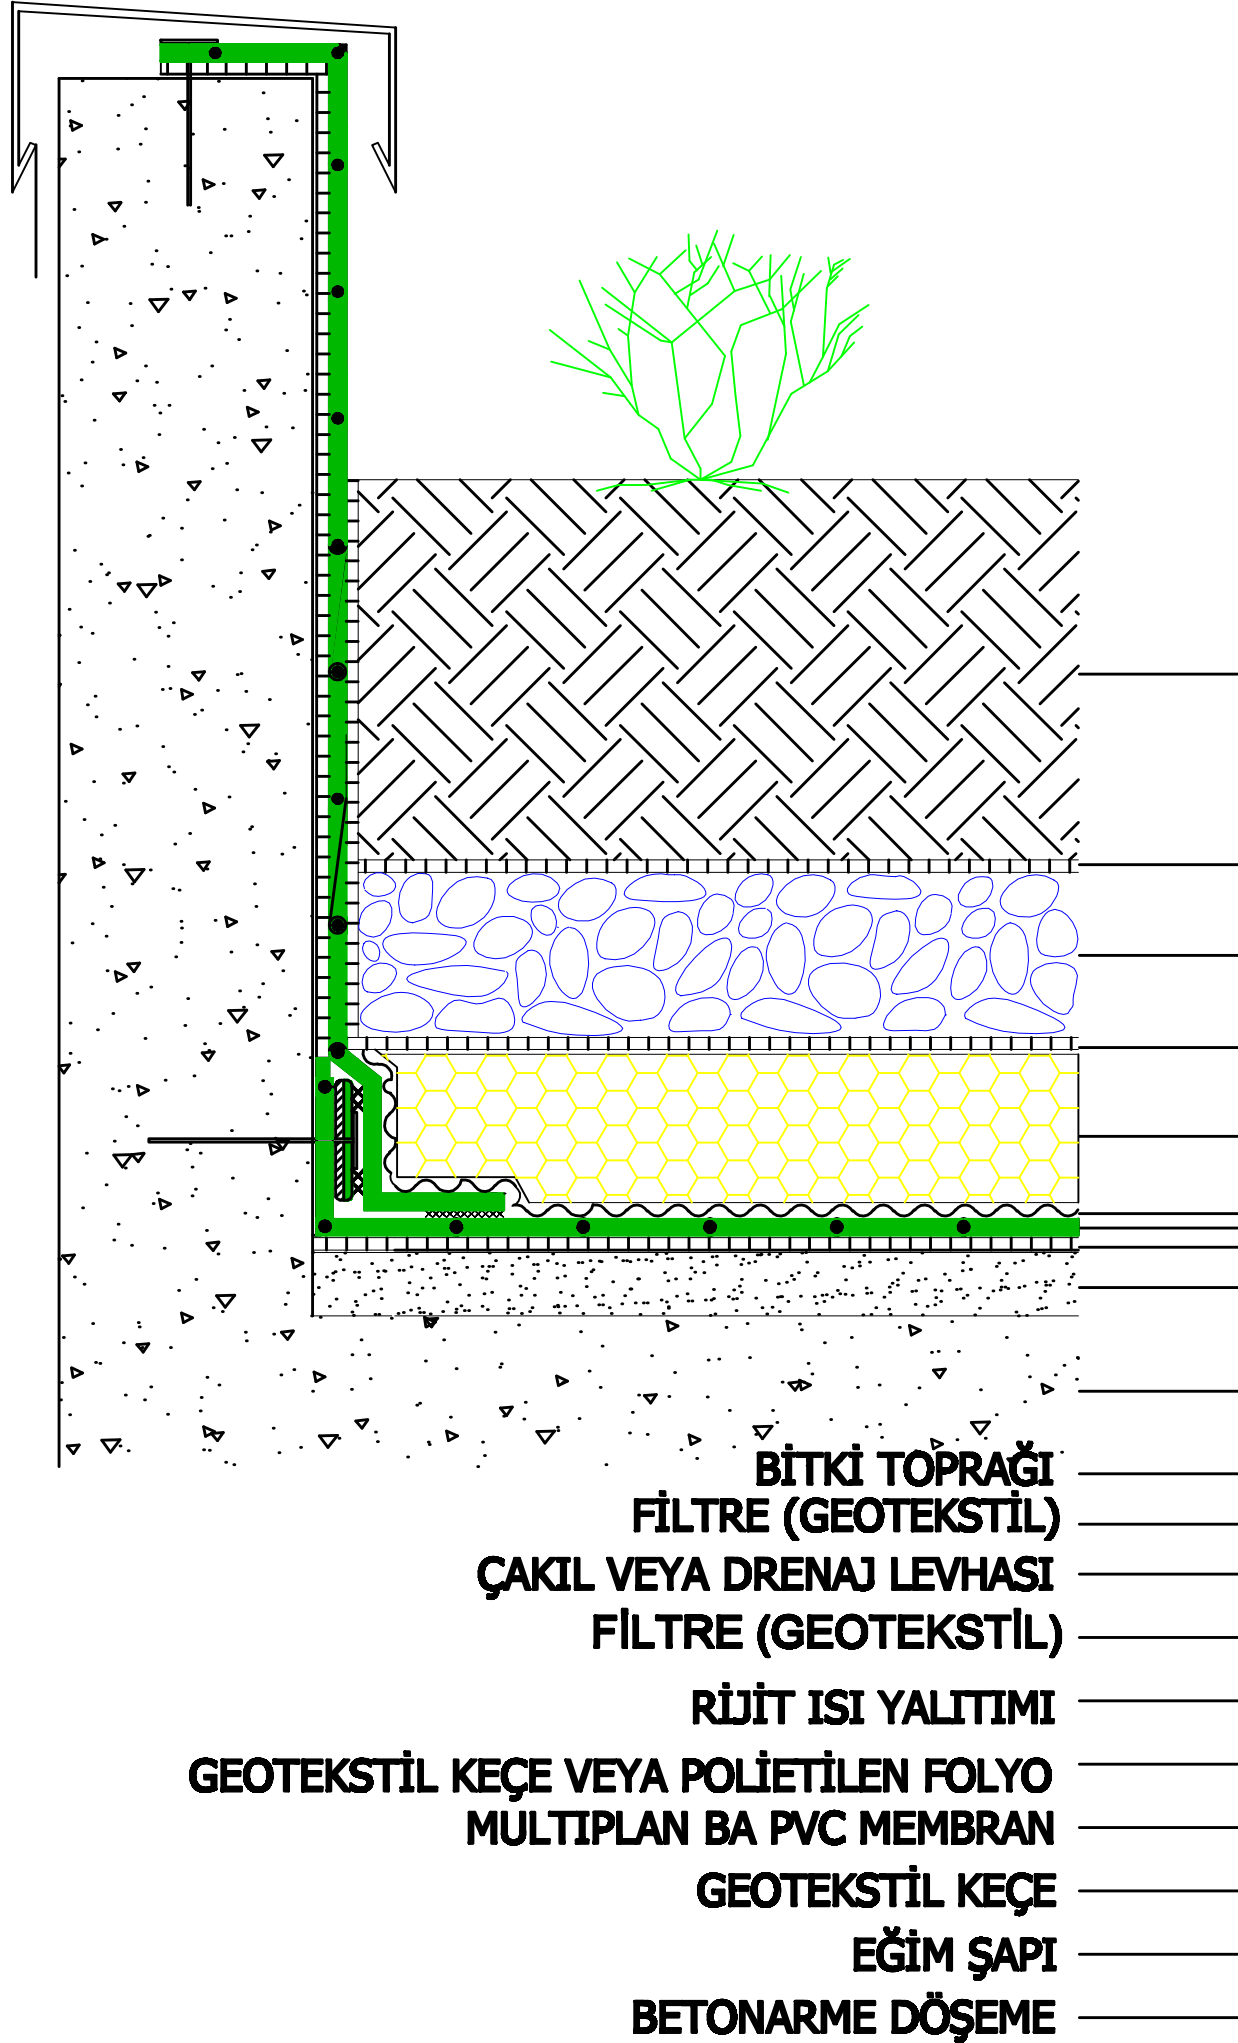

ISI YALITIMLI BAHÇE TERASI

Not : Isı yalıtımı tercih edilmediğinde Rijit ısı yalıtımı ve üzerindeki GeoTekstil keçe kaldırılmalıdır.

Ölçeksizdir.